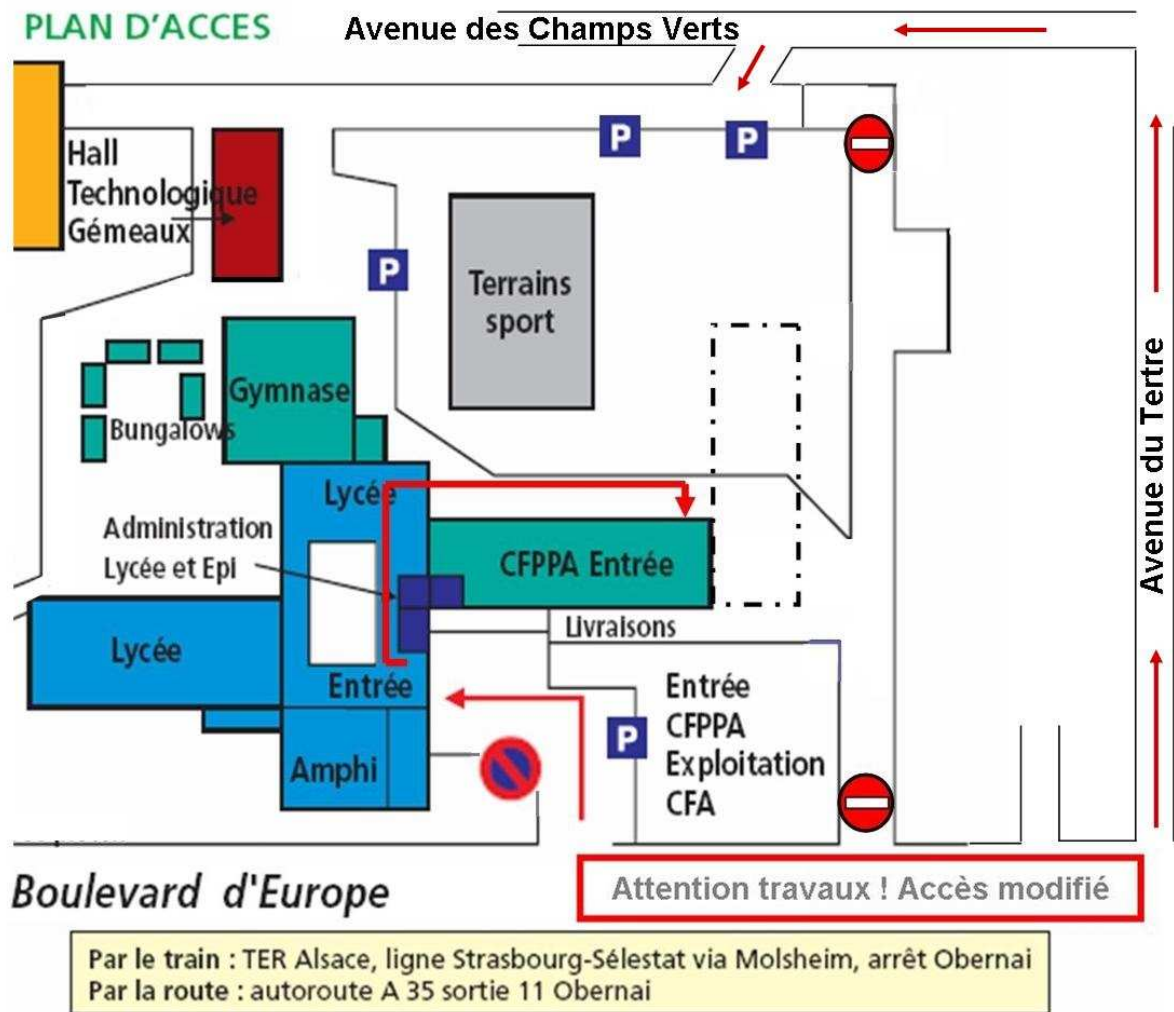

Plan d'accès

Accès :

train : ligne [TER Alsace](#) Strasbourg-Sélestat via Molsheim Arrêt Obernai

voiture : A 351 sortie 11 ZI Obernai

avion : [aéroport de Strasbourg-Entzheim](#) puis train ter de Enthzeim à Obernai