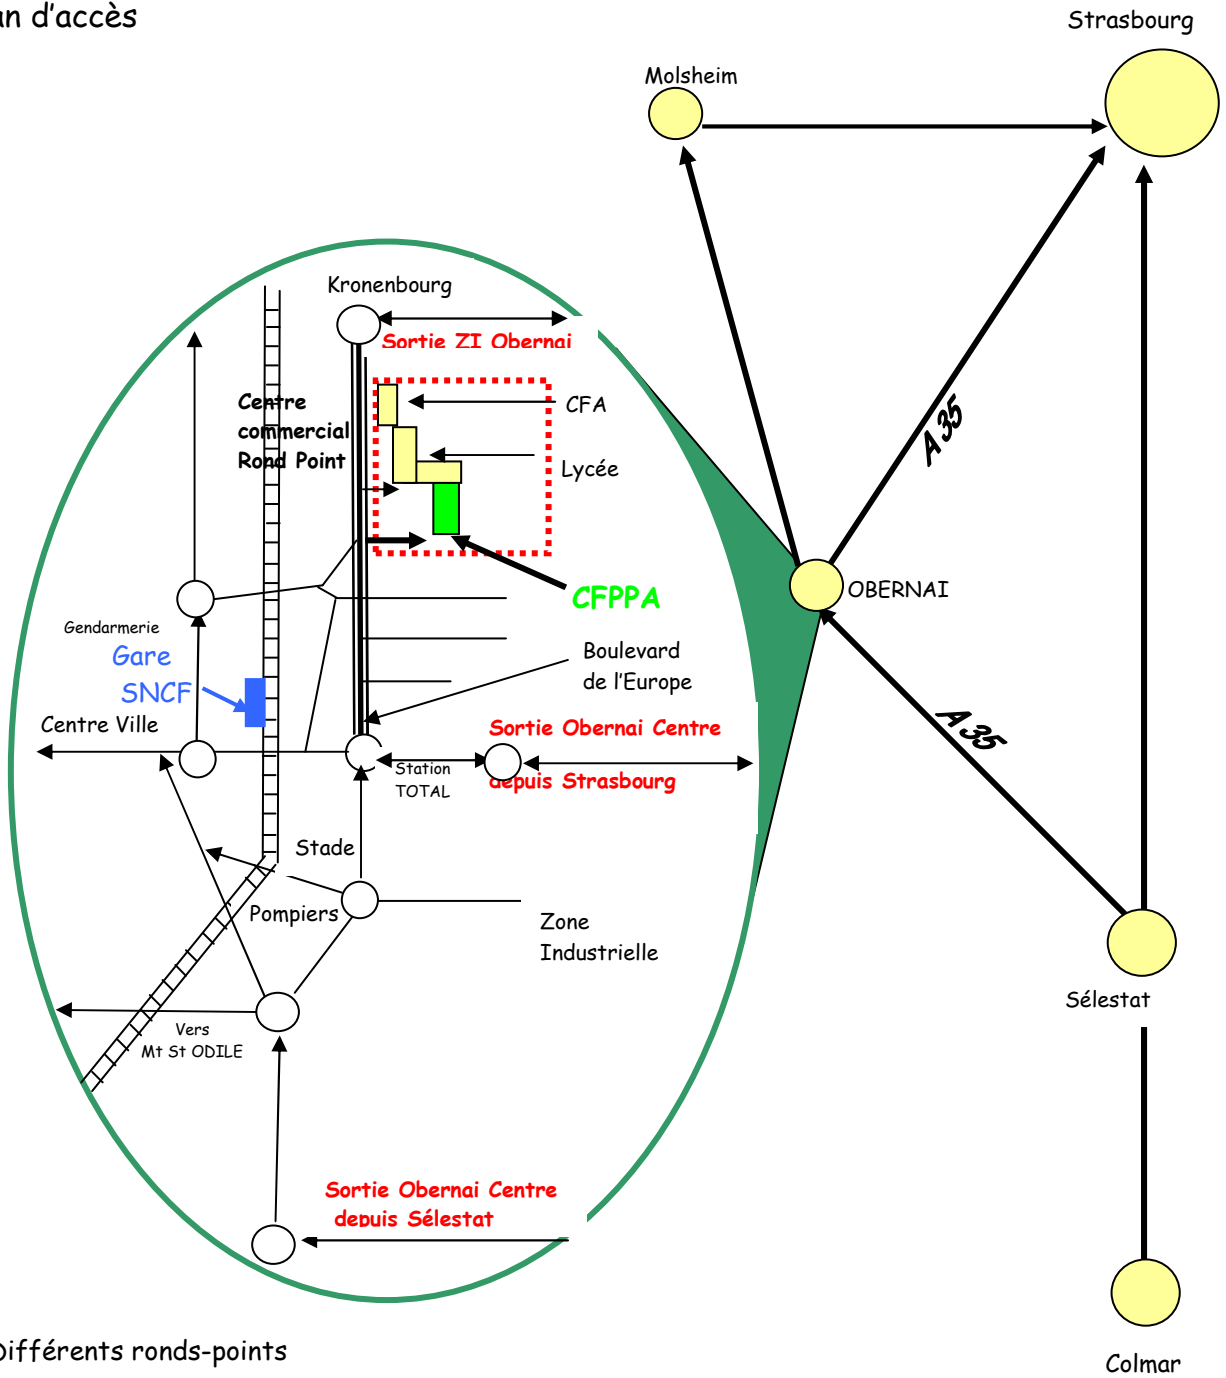

Plan d'accès

Accès :

train : ligne [TER Alsace](#) Strasbourg-Sélestat via Molsheim Arrêt Obernai

voiture : A 351 sortie 11 ZI Obernai

avion : [aéroport de Strasbourg-Entzheim](#) puis train ter de Enthzeim à Obernai